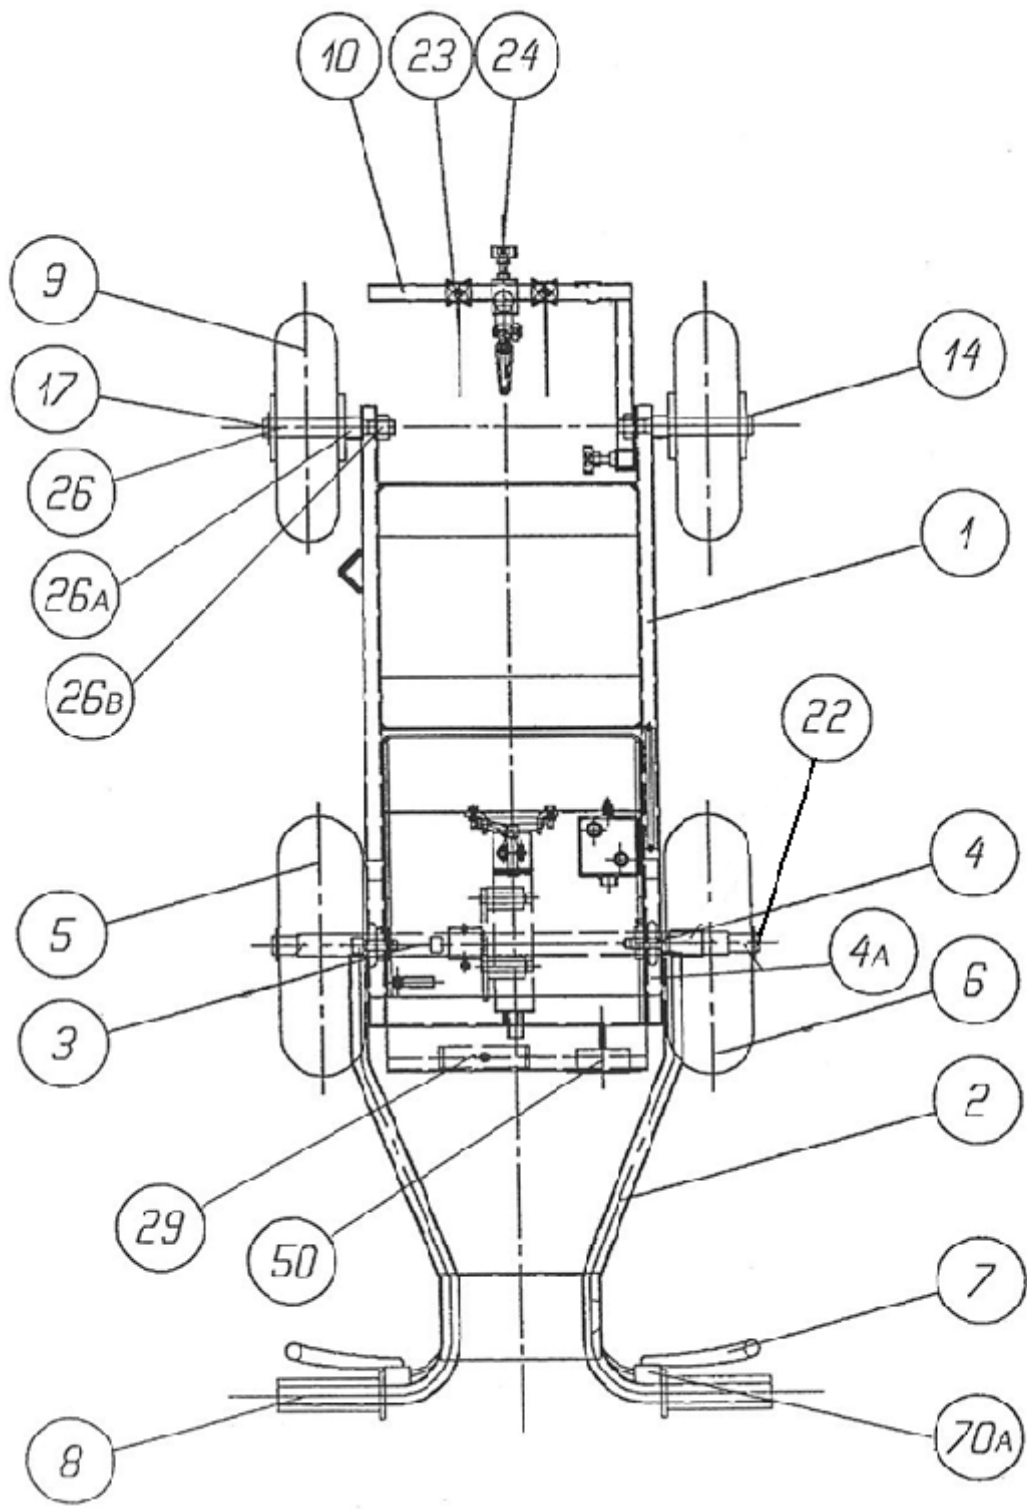

Parts list

NR.	Art nr.	Aantal	Omschrijving	Prijs
1	SP100	1	Onderstel	
2	SP101	1	Handgrip	
3	SP102	1	Achteras	
4	SP103	2	Lager (inclusief huis)	
4A	SP104	4	Bout M10 x 14	
5	SP105	1	Achterwiel, links	
6	SP106	1	Achterwiel, rechts	
	SP106BI		Binnenband achterwiel	
	SP106BU		Buitenband achterwiel	
7	SP107	2	Koppelings hendel	
8	SP108	2	Handvat (paar)	
9	SP109	2	Voorwiel	
10	SP110	1	Arm spuitpistool	
14	SP111	4	Zekeringsring 20mm	
17	SP112	2	Ring 20 x 36 x 3	
22	SP113	1	Afdekdop achterwiel	
23	SP114	2	Begrenzingsplaat	
24	SP167	1	Sterknop M8 x 20	
26	SP116	2	Vooras	
26A	SP117	2	Afstandsbus 20 X 30 mm	
26B	SP118	2	Borgmoer M12	
29	SP119	1	Watertank	
50	SP120	1	Drukmeter	
70A	SP171	2	Kabelhouder	

NR.	Art nr.	Aantal	Omschrijving	Prijs
50	SP120	1	Drukmeter	
51	SP121	2	Slangnippel 1/4 x 6	
52	SP122	1	Kunststof slang 6mm	
53	SP123	1	Pomp slang	
54	SP124	1	Hoek nippel 1/4 x 1/4	
55	SP125	1	Hoek nippel 3/8 x 3/8	
57	SP126	1	Filter compleet	
57A	SP127	1	Filter element	
57B	SP177A	1	O-ring (voor filter huis)	
58	SP128	2	Slangklem 17/20	
59	SP129	1	Verf slang	
60	SP130	1	Druktank	
61	SP131	2	Borgmoer M6	
62	SP132	1	Aanzuigslang	
63	SP133	1	Slangnippel 1/4 x 10	
63A	SP134	1	Slangnippel 3/8 x 6	
64	SP135	1	Aanzuigbuis	
65	SP136	1	Slangnippel 1/4 x 6	
66	SP137	1	Slangklem 11	
67A	SP153	1	Slangklem 13	
68	SP186	1	Slangklem 16	

NR.	Art nr.	Aantal	Omschrijving	Prijs
	SP180	4	Afdekdop 20 x 20	
	SP181	3	Borgmoer M8	
	SP182	2	Ring M6	
	SP183	4	Afdekdop 40 x 20	
	SP184	2	Eenmalige slangklem 11/13	