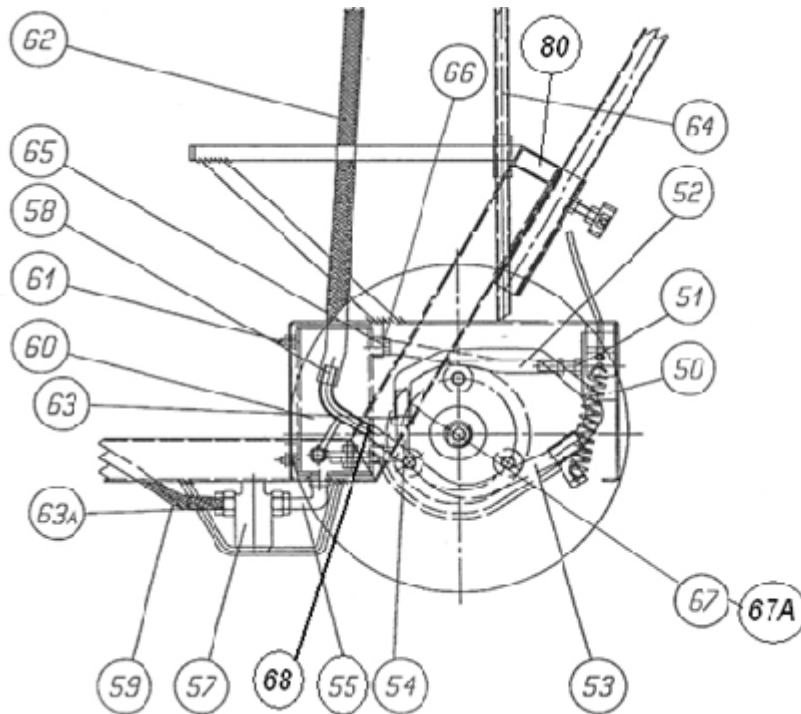

Parts list

NR.	Art nr.	Aantal	Omschrijving	Prijs
1	SP100	1	Onderstel	
2	SP101	1	Handgrip	
3	SP102	1	Achteras	
4	SP103	2	Lager (inclusief huis)	
4A	SP104	4	Bout M10 x 14	
5	SP105	1	Achterwiel, links	
6	SP106	1	Achterwiel, rechts	
	SP106BI		Binnenband achterwiel	
	SP106BU		Buitenband achterwiel	
7	SP107	2	Koppelings hendel	
8	SP108	2	Handvat (paar)	
9	SP109	2	Voorwiel	
10	SP110	1	Arm spuitpistool	
14	SP111	4	Zekeringsring 20mm	
17	SP112	2	Ring 20 x 36 x 3	
22	SP113	1	Afdekdop achterwiel	
23	SP114	2	Begrenzingsplaat	
24	SP167	1	Sterknop M8 x 20	
26	SP116	2	Vooras	
26A	SP117	2	Afstandsbus 20 X 30 mm	
26B	SP118	2	Borgmoer M12	
29	SP119	1	Watertank	
50	SP120	1	Drukmeter	
70A	SP171	2	Kabelhouder	

NR.	Art nr.	Aantal	Omschrijving	Prijs
50	SP120	1	Drukmeter	
51	SP121	2	Slangnippel 1/4 x 6	
52	SP122	1	Kunststof slang 6mm	
53	SP123	1	Pomp slang	
54	SP124	1	Hoek nippel 1/4 x 1/4	
55	SP125	1	Hoek nippel 3/8 x 3/8	
57	SP126	1	Filter compleet	
57A	SP127	1	Filter element	
57B	SP177A	1	O-ring (voor filter huis)	
58	SP128	2	Slangklem 17/20	
59	SP129	1	Verf slang	
60	SP130	1	Druktank	
61	SP131	2	Borgmoer M6	
62	SP132	1	Aanzuigslang	
63	SP133	1	Slangnippel 1/4 x 10	
63A	SP134	1	Slangnippel 3/8 x 6	
64	SP135	1	Aanzuigbuis	
65	SP136	1	Slangnippel 1/4 x 6	
66	SP137	1	Slangklem 11	
67A	SP153	1	Slangklem 13	
68	SP186	1	Slangklem 16	

NR.	Art nr.	Aantal	Omschrijving	Prijs
	SP180	4	Afdekdop 20 x 20	
	SP181	3	Borgmoer M8	
	SP182	2	Ring M6	
	SP183	4	Afdekdop 40 x 20	
	SP184	2	Eenmalige slangklem 11/13	