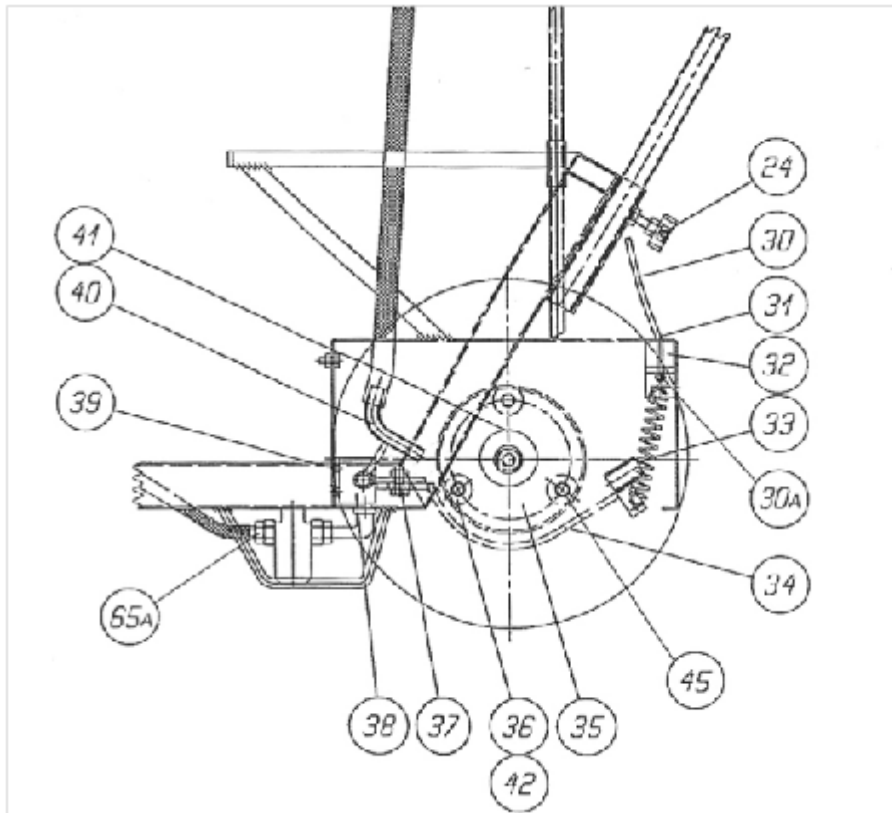

NR.	Art nr.	Aantal	Omschrijving	Prijs
24	SP167	6	Sterknop	
30	SP138	1	Kabel pomp (1m) compleet	
	SP172		Binnenkabel	
	SP173		Buitenkabel	
30A	SP139	1	Kabelklem schroef	
31	SP140	1	Stelschroef M 6x30	
32	SP141	1	Spanbeugel voor pomp	
33	SP142	1	Trekveer	
34	SP143	1	Pompbeugel	
35	SP144	1	Pompwiel	
36	SP145	3	Nylon rol	
37	SP146	2	Bout M8 x 14	
38	SP147	1	Pompbeugel steun	
39	SP148	4	Bout M6 x 12	
40	SP149	1	Pompbeugel houder	
41	SP150	2	Binnenzeskant stelschroef M6 x 16	
42	SP151	3	Zekeringsring 9 mm	
45	SP152	3	Ring 11mm	
65A	SP137	1	Slangklem 12