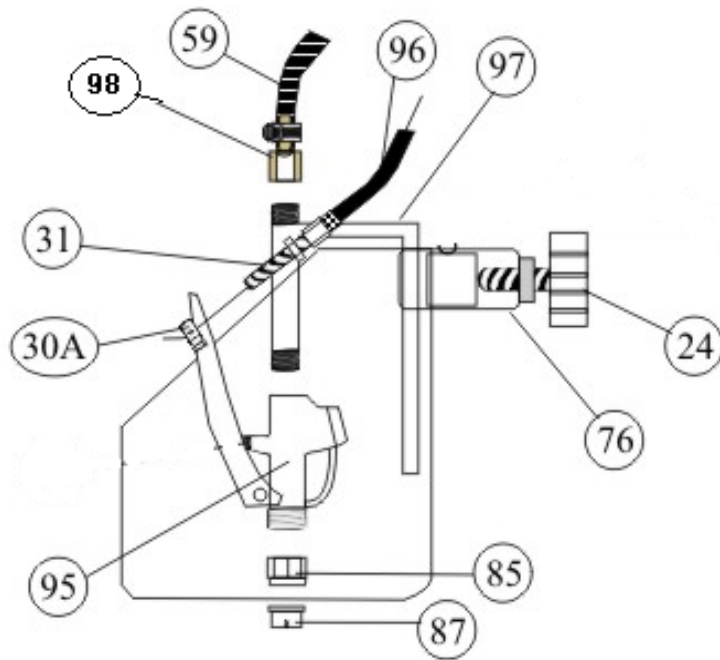

Parts list

NR.	Art nr.	Aantal	Omschrijving	Prijs
1	SP100	1	Onderstel	
2	SP101	1	Handgrip	
3	SP102	1	Achteras	
4	SP103	2	Lager (inclusief huis)	
4A	SP104	4	Bout M10 x 14	
5	SP105	1	Achterwiel, links	
6	SP106	1	Achterwiel, rechts	
	SP106BI		Binnenband achterwiel	
	SP106BU		Buitenband achterwiel	
7	SP107	2	Koppelings hendel	
8	SP108	2	Handvat (paar)	
9	SP109	2	Voorwiel	
10	SP110	1	Arm spuitpistool	
14	SP111	4	Zekeringsring 20mm	
17	SP112	2	Ring 20 x 36 x 3	
22	SP113	1	Afdekdop achterwiel	
23	SP114	2	Begrenzingsplaat	
24	SP167	1	Sterknop M8 x 20	
26	SP116	2	Vooras	
26A	SP117	2	Afstandsbus 20 X 30 mm	
26B	SP118	2	Borgmoer M12	
29	SP119	1	Watertank	
50	SP120	1	Drukmeter	
70A	SP171	2	Kabelhouder	

NR.	Art nr.	Aantal	Omschrijving	Prijs
50	SP120	1	Drukmeter	
51	SP121	2	Slangnippel 1/4 x 6	
52	SP122	1	Kunststof slang 6mm	
53	SP123	1	Pomp slang	
54	SP124	1	Hoek nippel 1/4 x 1/4	
55	SP125	1	Hoek nippel 3/8 x 3/8	
57	SP126	1	Filter compleet	
57A	SP127	1	Filter element	
57B	SP177A	1	O-ring (voor filter huis)	
58	SP128	2	Slangklem 17/20	
59	SP129	1	Verf slang	
60	SP130	1	Druktank	
61	SP131	2	Borgmoer M6	
62	SP132	1	Aanzuigslang	
63	SP133	1	Slangnippel 1/4 x 10	
63A	SP134	1	Slangnippel 3/8 x 6	
64	SP135	1	Aanzuigbuis	
65	SP136	1	Slangnippel 1/4 x 6	
66	SP137	1	Slangklem 11	
67A	SP153	1	Slangklem 13	
68	SP186	1	Slangklem 16	

NR.	Art nr.	Aantal	Omschrijving	Prijs
	SP180	4	Afdekdop 20 x 20	
	SP181	3	Borgmoer M8	
	SP182	2	Ring M6	
	SP183	4	Afdekdop 40 x 20	
	SP184	2	Eenmalige slangklem 11/13	